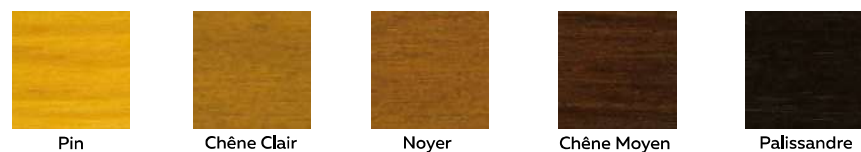

Lasure sur bois Sapin et Pin/Epicéa

GARANTIE 5 ANS
Lasure

Coloris non contractuels

En savoir plus sur le Red Cedar :

- Imputrescible classe 3.
- Très résistant dans le temps, ne nécessite aucun vernis.
- À l'état naturel, ses nuances vont du brun jaune clair au brun chocolat en passant par le brun rose. Il se patine en vieillissant pour revêtir une jolie couleur argentée.