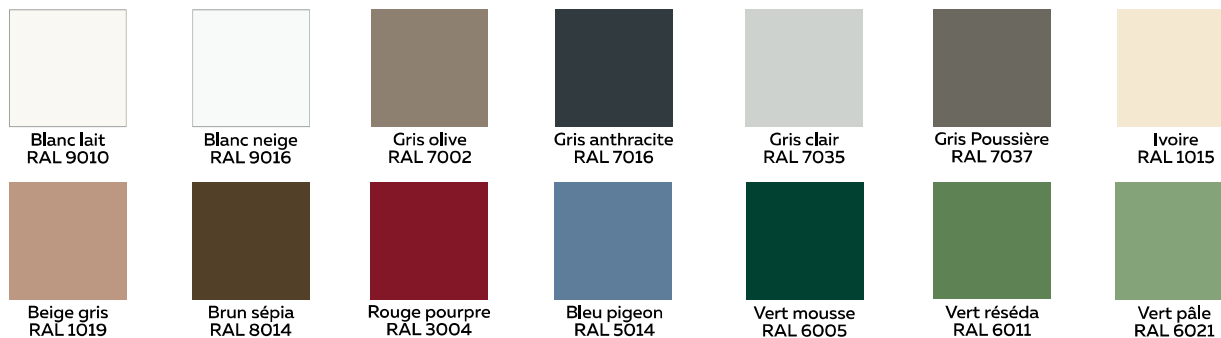

Peinture satinée sur bois Sapin, Pin/Epicéa et Exotique

Une sélection parmi tous les coloris RAL disponibles

Retrouvez tous les coloris de peinture et leur durée de garantie en page 266 et sur www.volets-thiebaut.com